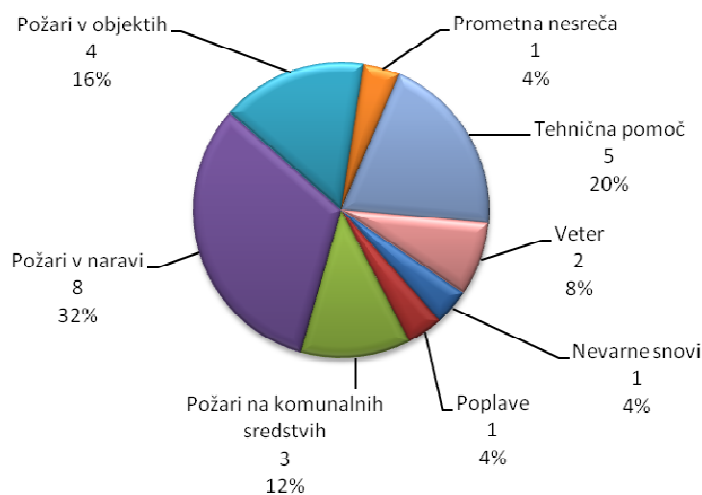

Število in delež intervencij po vrsti dogodka v 2013