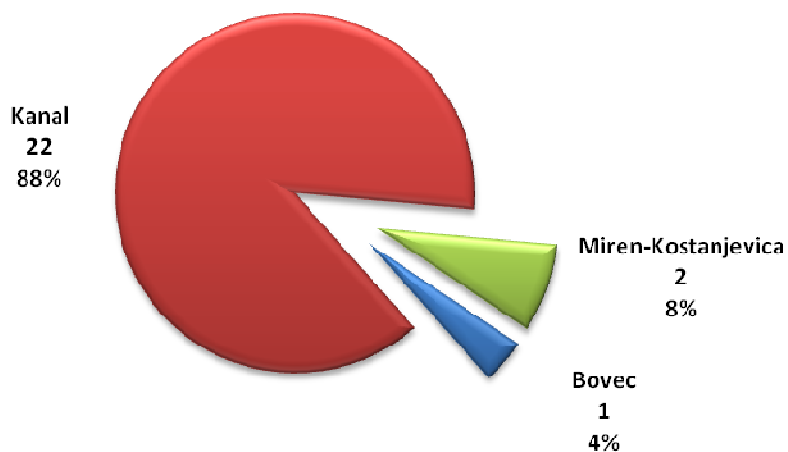

Število in delež intervencij po občinah v 2013