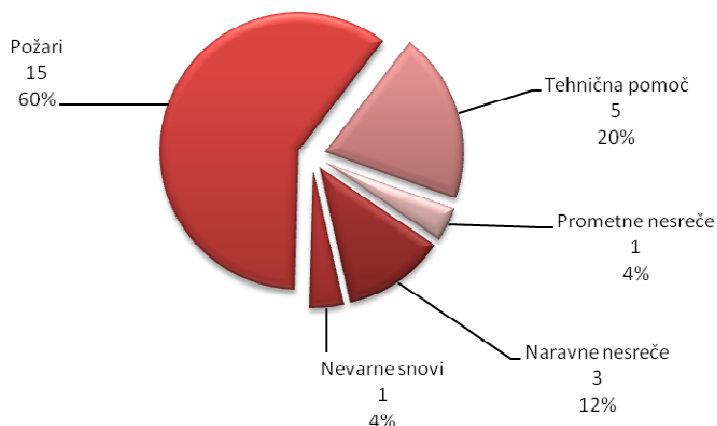

Število in delež intervencij po skupini dogodkov v 2013