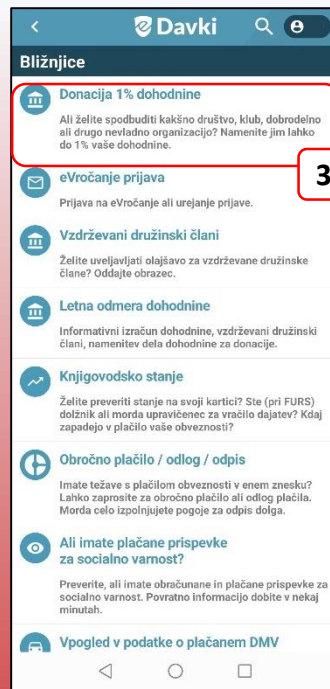

EDAVKI:
2 POTI
ODDAJE
ELEKTRONSKE
VLOGE ZA
NAMENITEV
DELA
DOHODNINE
ZA DONACIJE.

NA POMOČ!
PGD KANAL

NOVA APLIKACIJA - eDAVKI 2 ODDAJA ELEKTRONSKE VLOGE ZA NAMENITEV DELA DOHODNINE ZA DONACIJE.

NA POMOČ! PGD KANAL