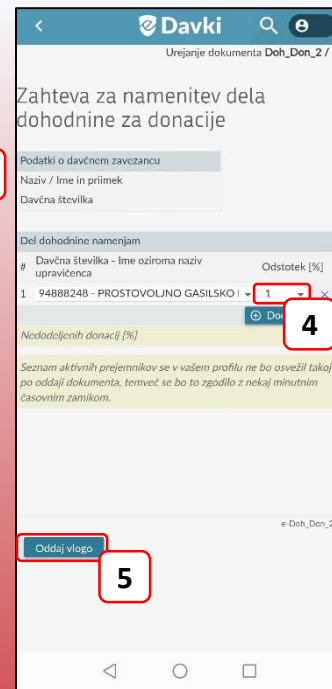

EDAVKI:
2 POTI
ODDAJE
ELEKTRONSKE
VLOGE ZA
NAMENITEV
DELA
DOHODNINE
ZA DONACIJE.

NA POMOČ!
PGD KANAL

NOVA APLIKACIJA - eDAVKI 2 ODDAJA ELEKTRONSKE VLOGE ZA NAMENITEV DELA DOHODNINE ZA DONACIJE.

NA POMOČ! PGD KANAL