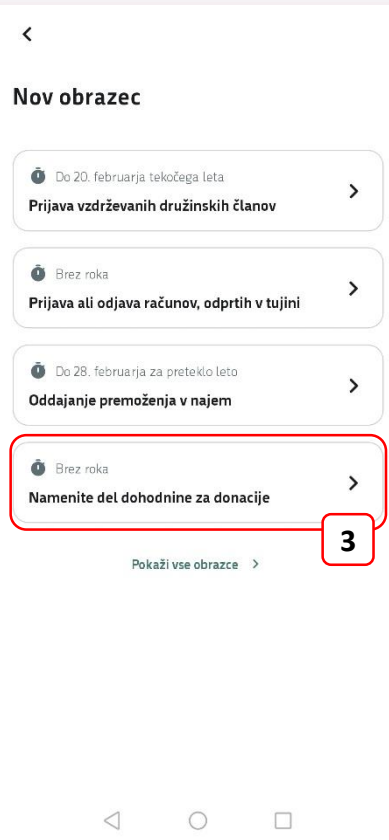

EDAVKI:
2 POTI
ODDAJE
ELEKTRONSKE
VLOGE ZA
NAMENITEV
DELA
DOHODNINE
ZA DONACIJE.

NA POMOČ!
PGD KANAL

NOVA APLIKACIJA - eDAVKI 2 ODDAJA ELEKTRONSKE VLOGE ZA NAMENITEV DELA DOHODNINE ZA DONACIJE.

NA POMOČ! PGD KANAL