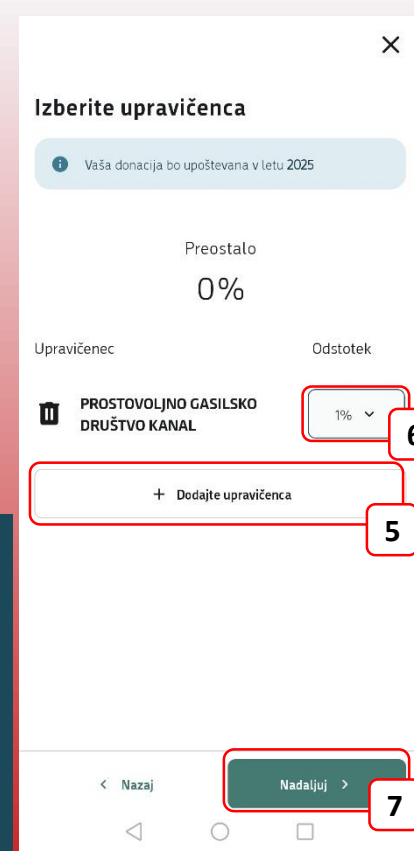

EDAVKI:
2 POTI
ODDAJE
ELEKTRONSKE
VLOGE ZA
NAMENITEV
DELA
DOHODNINE
ZA DONACIJE.

NA POMOČ!
PGD KANAL

NOVA APLIKACIJA - eDAVKI 2 ODDAJA ELEKTRONSKE VLOGE ZA NAMENITEV DELA DOHODNINE ZA DONACIJE.

NA POMOČ! PGD KANAL