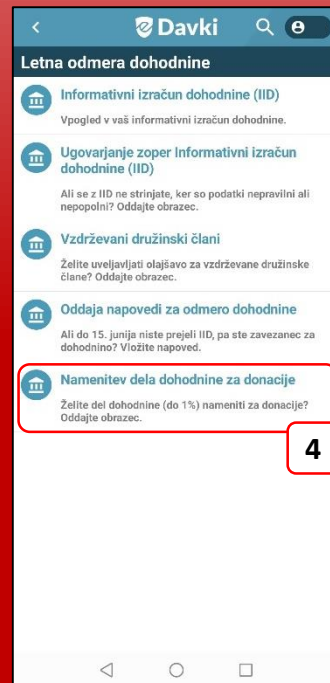

EDAVKI:
2 POTI
ODDAJE
ELEKTRONSKE
VLOGE ZA
NAMENITEV
DELA
DOHODNINE
ZA DONACIJE.

NA POMOČ!
PGD KANAL

NOVA APLIKACIJA - eDAVKI 2 ODDAJA ELEKTRONSKE VLOGE ZA NAMENITEV DELA DOHODNINE ZA DONACIJE.

NA POMOČ! PGD KANAL