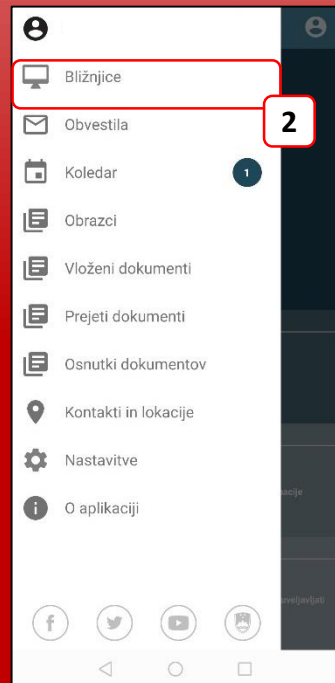

EDAVKI:
2 POTI
ODDAJE
ELEKTRONSKE
VLOGE ZA
NAMENITEV
DELA
DOHODNINE
ZA DONACIJE.

NA POMOČ!
PGD KANAL

NOVA APLIKACIJA - eDAVKI 2 ODDAJA ELEKTRONSKE VLOGE ZA NAMENITEV DELA DOHODNINE ZA DONACIJE.

NA POMOČ! PGD KANAL