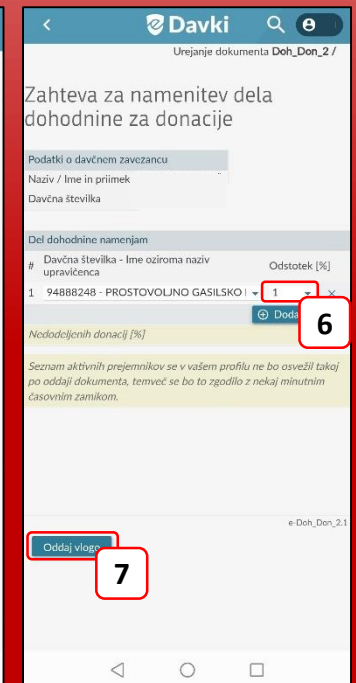

EDAVKI:
2 POTI
ODDAJE
ELEKTRONSKE
VLOGE ZA
NAMENITEV
DELA
DOHODNINE
ZA DONACIJE.

NA POMOČ!
PGD KANAL

NOVA APLIKACIJA - eDAVKI 2 ODDAJA ELEKTRONSKE VLOGE ZA NAMENITEV DELA DOHODNINE ZA DONACIJE.

NA POMOČ! PGD KANAL