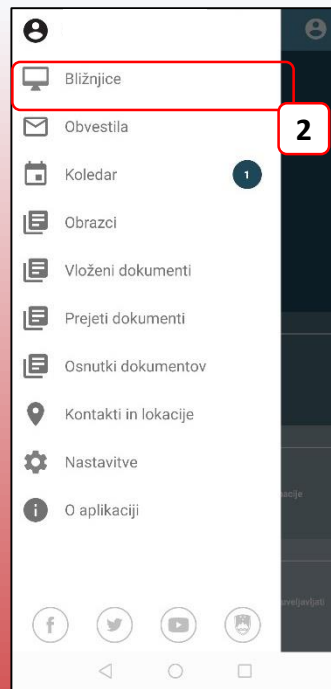

EDAVKI:
2 POTI
ODDAJE
ELEKTRONSKE
VLOGE ZA
NAMENITEV
DELA
DOHODNINE
ZA DONACIJE.

NA POMOČ!
PGD KANAL

NOVA APLIKACIJA - eDAVKI 2 ODDAJA ELEKTRONSKE VLOGE ZA NAMENITEV DELA DOHODNINE ZA DONACIJE.

NA POMOČ! PGD KANAL