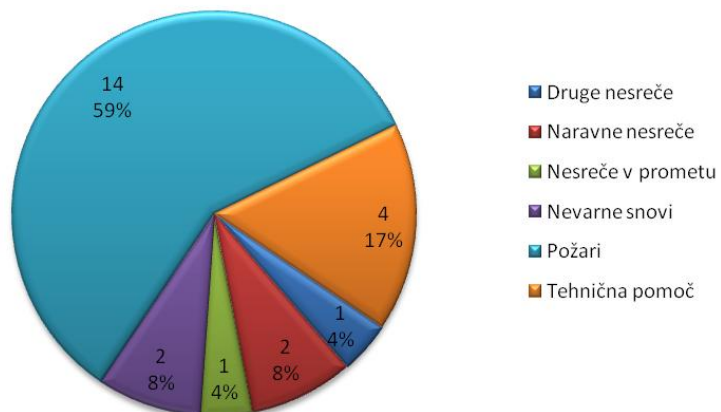

## STATISTIKA INTERVENCIJ V LETU 2015

Skupina	Vrsta dogodka	Občina	Intervencije	Gasilci	Vozila	Trajanje (v urah)	Trajanje (d hh:mm)
Druge nesreče	Delovne nesreče	Kanal	1	3	2	2,75	00 02:45
Naravne nesreče	Snegolom	Kanal	1	12	2	6,48	00 06:29
	Vetrolom	Kanal	1	12	2	0,70	00 00:42
Nesreče v prometu	Nesreče v cestnem prometu	Kanal	1	8	2	2,27	00 02:16
Nevarne snovi	Sproščanje plina	Kanal	2	7	3	1,78	00 01:47
Požari	Požari na infrastrukturi	Kanal	1	7	2	0,67	00 00:40
	Požari na komunalnih sredstvih	Kanal	3	25	3	3,20	00 03:12
	Požari v naravi	Kanal	5	45	10	6,13	00 06:08
	Požari v objektih	Kanal	5	42	6	17,98	00 17:59
Tehnična pomoč	Tehnična pomoč	Kanal	4	10	3	4,02	00 04:01
			<b>24</b>	<b>171</b>	<b>35</b>	<b>45,98</b>	<b>01 21:59</b>

Vrsta dogodka	Januar	Februar	Marec	April	Junij	Julij	Avgust	November	December	Skupaj intervencije	Skupaj gasilci
Delovne nesreče							1			1	8
Nesreče v cestnem prometu					1					1	3
Požari na infrastrukturi	1									1	8
Požari na komunalnih sredstvih	2								1	3	10
Požari v naravi		1		1	1	2				5	12
Požari v objektih	1		1			1	2			5	21
Snegolom	1									1	8
Sproščanje plina		1							1	2	40
Tehnična pomoč	1			1				1	1	4	22
Vetrolom		1								1	24
<b>Skupaj intervencije</b>	<b>6</b>	<b>3</b>	<b>1</b>	<b>2</b>	<b>2</b>	<b>3</b>	<b>3</b>	<b>1</b>	<b>3</b>	<b>24</b>	
<b>Skupaj gasilci</b>	<b>49</b>	<b>29</b>	<b>11</b>	<b>8</b>	<b>18</b>	<b>24</b>	<b>18</b>	<b>2</b>	<b>12</b>		<b>171</b>

### Število in delež intervencij po skupini dogodka v 2015

### Število intervencij po vrsti dogodka 2015